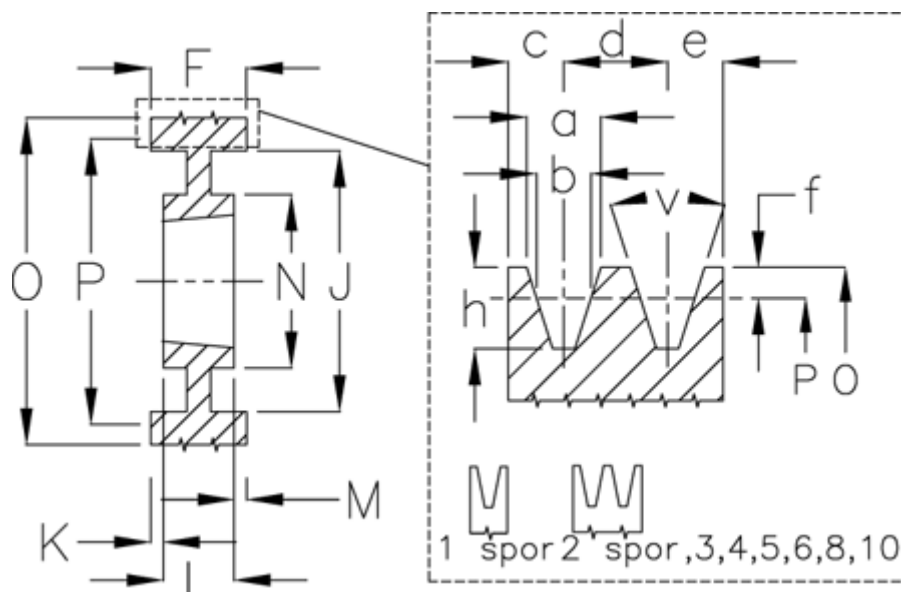

Varenummer: 604112040008  
 Beskrivelse: Kileremsskive SPC 400/8 TL4545

## Mål

a	= 22.0	f	= 4.8	N	= 242
Antal spor	= 8	F	= 213	O	= 409.6
b	= 19.0	For bøsning	= 4545	P	= 400
Bøsning $\varnothing$ max.	= 110	h	= 23.8	Type	= SPC
c	= 17.0	J	= 344	v (grader)	= 38
d	= 25.5	K	= 49,5		
e	= 17.0	L	= 114		
E	= 30	m	= 49,5		